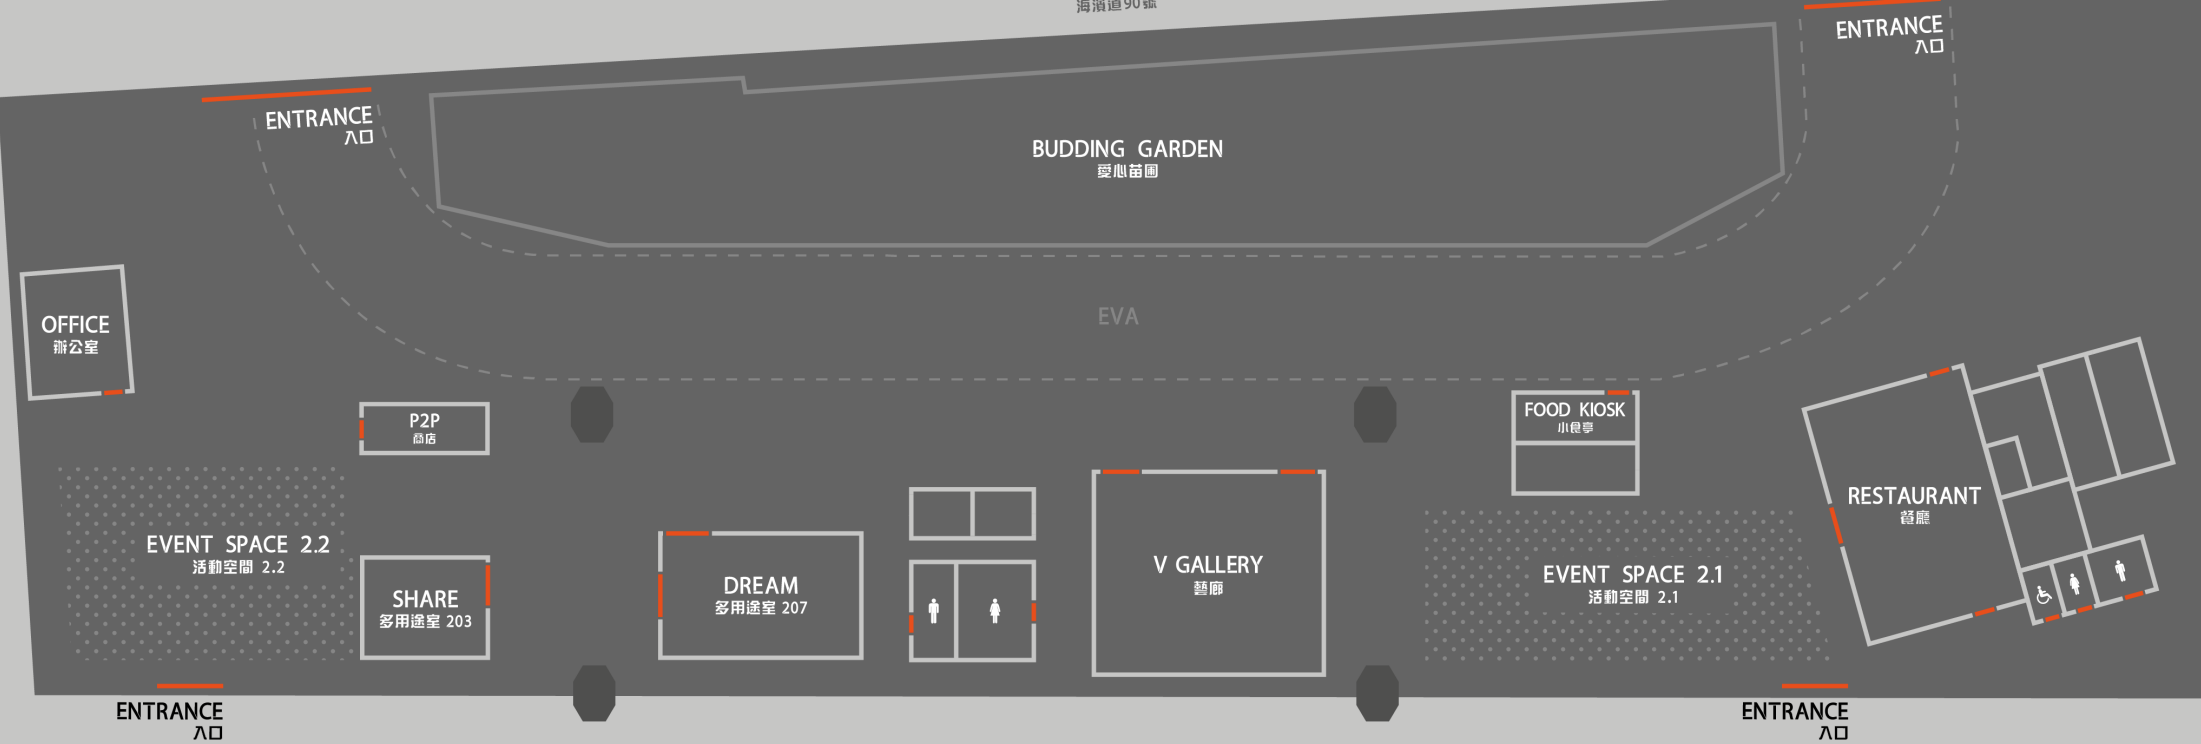

VESSEL 01

126 HOI BUN ROAD
海濱道126號

ENTRANCE
入口

ENTRANCE
入口

EVA

EVENT SPACE 1.1
活動空間 1.1

EVENT SPACE 1.2
活動空間 1.2

ENTRANCE
入口

ENTRANCE
入口

KWUN TONG PROMENADE
觀塘海濱花園

VESSEL 02

90 HOI BUN ROAD
海濱道90號

ENTRANCE
入口

BUDDING GARDEN
愛心苗圃

EVA

OFFICE
辦公室

EVENT SPACE 2.2
活動空間 2.2

P2P
小店

SHARE
多用途室 203

DREAM
多用途室 207

V GALLERY
藝廊

FOOD KIOSK
小食亭

EVENT SPACE 2.1
活動空間 2.1

RESTAURANT
餐廳

ENTRANCE
入口

ENTRANCE
入口

KWUN TONG PROMENADE
觀塘海濱花園

VESSEL 03