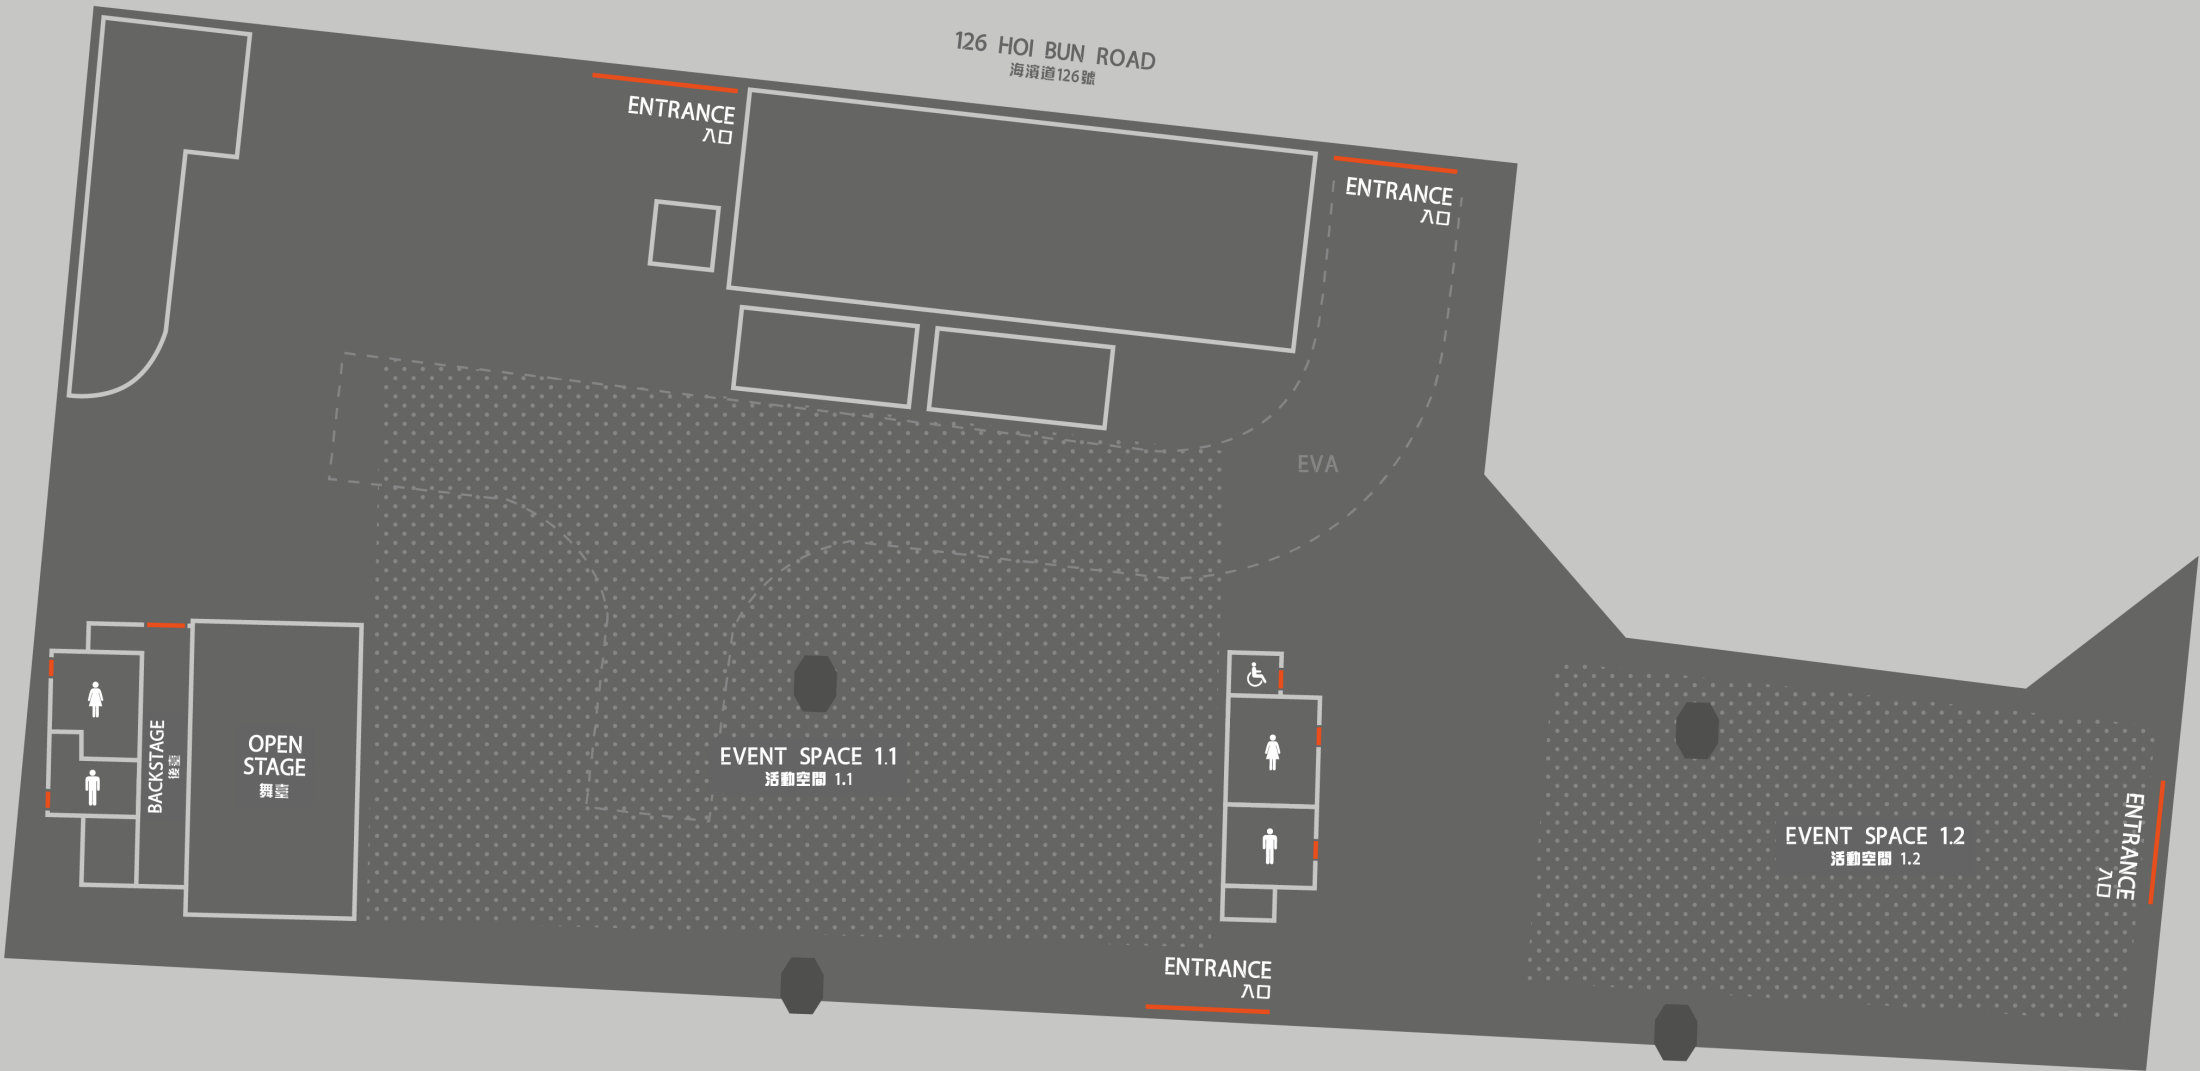

VESSEL 01

126 HOI BUN ROAD
海濱道126號

ENTRANCE
入口

ENTRANCE
入口

EVA

EVENT SPACE 1.1
活動空間 1.1

EVENT SPACE 1.2
活動空間 1.2

ENTRANCE
入口

ENTRANCE
入口

KWUN TONG PROMENADE
觀塘海濱花園

VESSEL 02

90 HOI BUN ROAD
海濱道90號

ENTRANCE
入口

BUDDING GARDEN
愛心苗圃

EVA

OFFICE
辦公室

EVENT SPACE 2.2
活動空間 2.2

P2P
小店

SHARE
多用途室 203

DREAM
多用途室 207

V GALLERY
藝廊

FOOD KIOSK
小食亭

EVENT SPACE 2.1
活動空間 2.1

RESTAURANT
餐廳

ENTRANCE
入口

ENTRANCE
入口

KWUN TONG PROMENADE
觀塘海濱花園

VESSEL 03